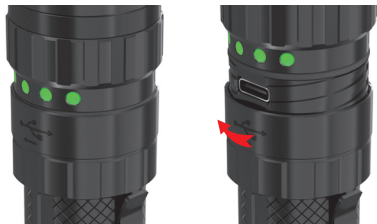

4 светодиодных индикатора сообщают об уровне заряда (Каждый индикатор означает 25% заряда).

Поверните против часовой стрелки, чтобы открыть разъем USB.